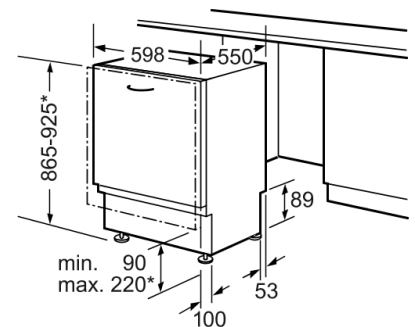

Technische Informationen und Zubehör

- Farbe Anzeige-Elemente: blau/weiß
- Inkl. Dampfschutz-Blech

Die Zukunft zieht ein.

SIEMENS

Technische Daten

SX66T096EU

Ausstattungsmerkmale

Bauform : Einbaugerät
Anzahl an Maßgedecken : 13
Arbeitsplatte abnehmbar : Nein
Dekorrahmen/ - platte : Nicht möglich
Blendenfarbe : Edelstahl metallic
Frequenz (Hz) : 50; 60
Länge Netzkabel (cm) : 170.0
Steckerart : Schuko-/Gardy.m.Erdung
Länge Zulaufschlauch (cm) : 140
Länge Ablaufschlauch (cm) : 170
Verstellbarer Sockel : Vertikal und Horizontal
Höhe für Unterbau (mm) : 865
Gerätehöhe (mm) : 865
Höhenverstellbare Füße : Ja
Höhenverstellung Füße maximal (mm) : 60
Hintere Füße von vorn verstellbar : Ja
Abmessungen des Gerätes (mm) : 865 x 598 x 550
Abmessungen des verpackten Gerätes (mm) : 930 x 660 x 680
Nettogewicht (kg) : 44.00
Bruttogewicht (kg) : 46.00

Zubehör

Dampfschutzblech

EAN-Nr.

4242003543474

* Durch höhenverstellbare Schraubfüße
Sockelhöhe bei Gerätehöhe 865 90-160 mm
Sockelhöhe bei Gerätehöhe 925 150-220 mm

Maße in mm