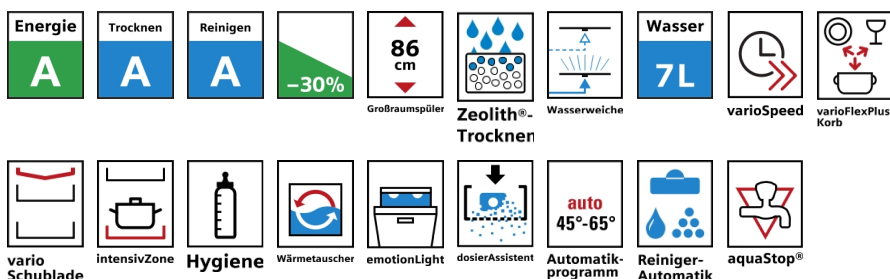

Programme und Sonderfunktionen

- 6 Programme: Auto 65-75, Auto 45-65, Auto 35-45, Eco 50, Schnell 45, Vorspülen
- 4 Sonderfunktionen: Glanztrocknen, intensiveZone, varioSpeed, Hygiene-Funktion

Spül- / Trocknungstechnologie

- Zeolith®-Trocknen
- Wasser-Managementsystem
- Aqua-Sensor, Beladungs-Sensor

Sicherheit

- aquaStop mit lebenslanger Garantie
- Türverriegelung

Komfort

- varioSchublade
- emotionLight - Innenbeleuchtung
- metalTouch-Bedienung (metallic)
- varioFlexPlus-Körbe
- Korbfarbe: silber mit Griffauszug
- Höhenverstellbarer Oberkorb mit rackMatic (3-stufig)
- Umklappbare Tellerreihen im Oberkorb (6x)
- Umklappbare Tellerreihen im Unterkorb (6x)
- dosierAssistent
- Startzeitvorwahl: 1-24 Stunden
- Elektronische Restzeit-Anzeige in Minuten
- infoLight - blau
- Tür mit Servo-Schloss

Technische Informationen und Zubehör

- Farbe Anzeige-Elemente: blau/weiß
- Inkl. Dampfschutz-Blech

Die Zukunft zieht ein.

SIEMENS

Technische Daten

SX66T096EU

Ausstattungsmerkmale

Bauform : Einbaugerät
Anzahl an Maßgedecken : 13
Arbeitsplatte abnehmbar : Nein
Dekorrahmen/ - platte : Nicht möglich
Blendenfarbe : Edelstahl metallic
Frequenz (Hz) : 50; 60
Länge Netzkabel (cm) : 170.0
Steckerart : Schuko-/Gardy.m.Erdung
Länge Zulaufschlauch (cm) : 140
Länge Ablaufschlauch (cm) : 170
Verstellbarer Sockel : Vertikal und Horizontal
Höhe für Unterbau (mm) : 865
Gerätehöhe (mm) : 865
Höhenverstellbare Füße : Ja
Höhenverstellung Füße maximal (mm) : 60
Hintere Füße von vorn verstellbar : Ja
Abmessungen des Gerätes (mm) : 865 x 598 x 550
Abmessungen des verpackten Gerätes (mm) : 930 x 660 x 680
Nettogewicht (kg) : 44.00
Bruttogewicht (kg) : 46.00